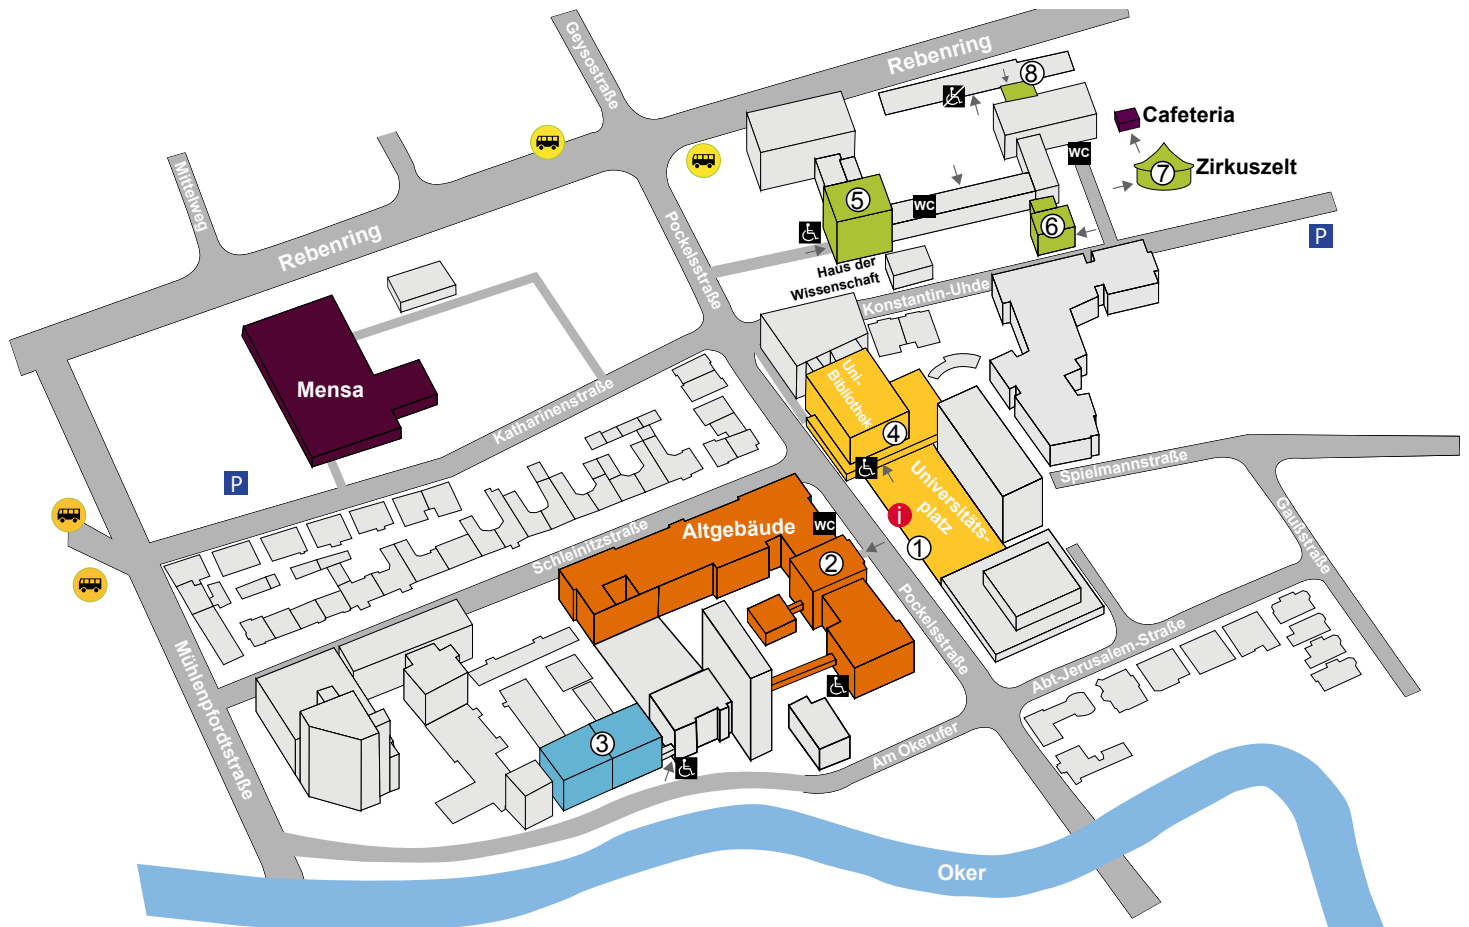

Lageplan

UNIVERSITÄTSPLATZ

Info 

- 1** Welcome vor dem Altgebäude
Meeting-Point für Campus Touren
Messestände (Studentische Initiativen)

ALTGEBÄUDE

EG: Messestände (Fakultäten)

- 2** EG: SN 19.1, SN 19.2, PK 4.3, PK 4.4
1. OG: Senatssaal
Anbau: Messestände (Beratungs- & Service-Einrichtungen)

- 3** OG: Hörsäle PK 2.1 & PK 2.2

- 4** UNIVERSITÄTSBIBLIOTHEK
EG: Rotes Sofa & Meet a Student

- 5** HAUS DER WISSENSCHAFT
3. & 4. OG: Aula

- 6** EG: PK 11.1
1. OG: PK 11.2

- 7** Zirkuszelt

- 8** KG: Musiksaal 1 (Rebenring 58)

Messestände

ANBAU

- 9 Zentrale Studienberatung
- 10 Merchandising TU Braunschweig
- 11 CHO₁CE+
- 12 Fit4TU
- 13 Stabstelle Chancengleichheit
- 14 Students@Work
- 15 International Office
- 16 Sprachenzentrum
- 17 Studentenwerk
- 18 Career Service
- 19 Immatrikulationsamt