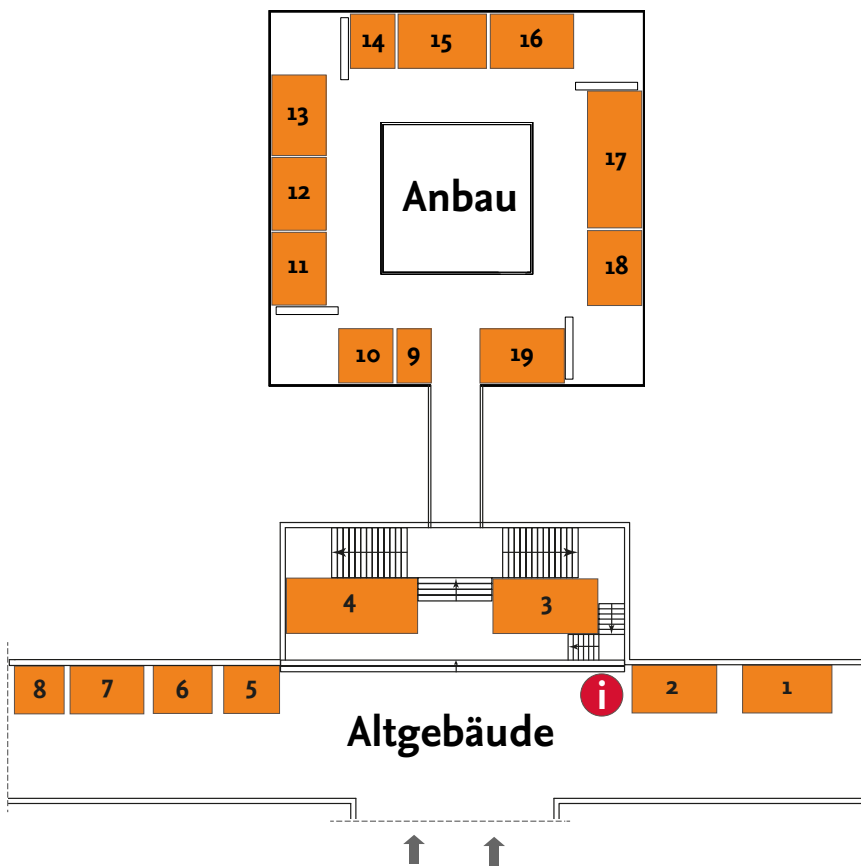

Lageplan

UNIVERSITÄTSPLATZ

Info 

- 1** Welcome vor dem Altgebäude
Meeting-Point für Campus Touren
Messestände (Studentische Initiativen)

ALTGEBÄUDE

EG: Messestände (Fakultäten)

- 2** EG: SN 19.1, SN 19.2, PK 4.3, PK 4.4
1. OG: Senatssaal
Anbau: Messestände (Beratungs- & Service-Einrichtungen)

- 3** OG: Hörsäle PK 2.1 & PK 2.2

- 4** UNIVERSITÄTSBIBLIOTHEK
EG: Rotes Sofa & Meet a Student

- 5** HAUS DER WISSENSCHAFT
3. & 4. OG: Aula

- 6** EG: PK 11.1
1. OG: PK 11.2

- 7** Zirkuszelt

- 8** KG: Musiksaal 1 (Rebenring 58)

Messestände

ANBAU

- 9 Zentrale Studienberatung
- 10 Merchandising TU Braunschweig
- 11 CHO₁CE+
- 12 Fit4TU
- 13 Stabstelle Chancengleichheit
- 14 Students@Work
- 15 International Office
- 16 Sprachenzentrum
- 17 Studentenwerk
- 18 Career Service
- 19 Immatrikulationsamt

ALTGEBÄUDE

- 1 Fakultät f. Maschinenbau
- 2 Fakultät f. Architektur, Bau & Umwelt
- 3 Fakultät f. Mathe, Informatik, SoWi
- 4 Fakultät f. Lebenswissenschaften
- 5 Fakultät f. E-Technik, Physik, IST
- 6 Sandkasten
- 7 Fakultät f. Geistes- und Erziehungsw.
- 8 Hochschule für Bildende Künste