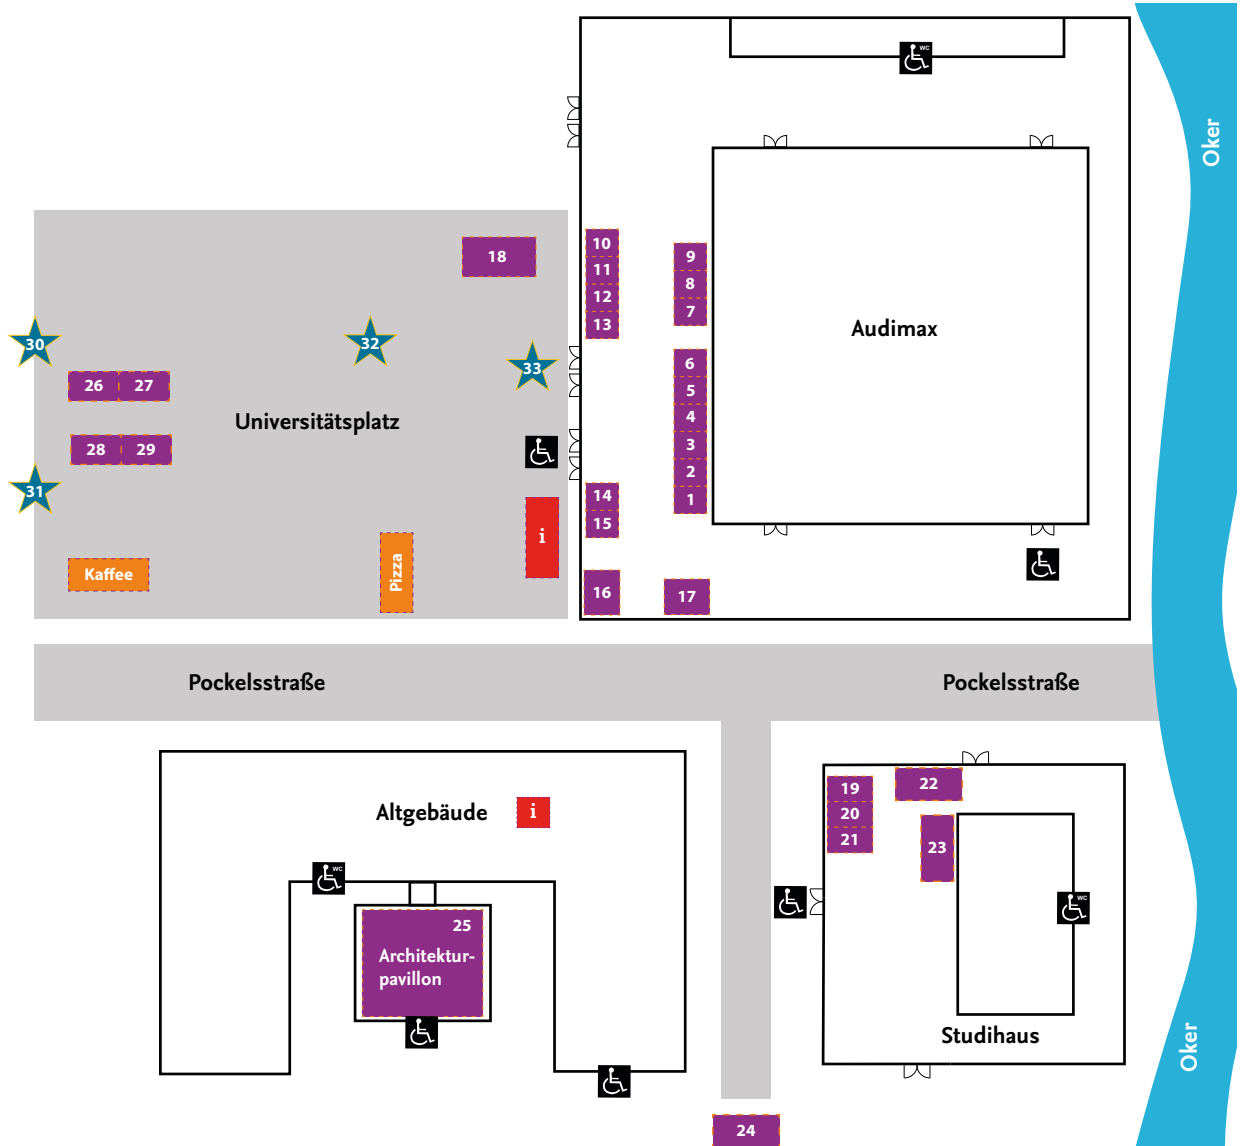

# Lageplan

- 1** Hörsäle EG: SN 19.1, SN 19.2, SN 19.3, SN 19.4, PK 4.4  
Hörsaal OG: SN 19.7  
.....
- 2** Hörsäle OG: PK 4.111 (Lehrstudio), PK 4.117, PK 4.122  
.....
- 3** Hörsäle EG: PK 4.1, PK 4.2, PK 4.3,  
Hörsaal OG: PK 4.7  
.....
- 4** **Architekturpavillon:** Formate der Fakultät für Architektur,  
Bauingenieurwesen und Umweltwissenschaften.  
.....
- 5** **Universitätsplatz:** Begrüßung durch die Präsidentin, Meet  
the Students, Kaffeewagen und Pizzastand.  
.....

- 6** Hörsaal EG: Audimax  
Hörsaal UG: UP 3.007  
.....
- 7** Studihaus  
.....
- 8** Mensa: Gutscheine einlösen!  
.....
- 9** Musiksaal (Rebenring 58)  
.....
- i** **Infopoint:** Für Fragen stehen wir jederzeit zur Verfügung.  
.....
- Meet the TU:** Findet an verschiedenen Orten auf dem  
Campus statt.  
.....

**Audimax und Universitätsplatz**

- 1 Zentrale Studienberatung
- 2 Beinrchtigt Studieren (BeSt)
- 3 Immatrikulationsamt
- 4 Hochschule für Bildende Künste Braunschweig (HBK)
- 5 International House
- 6 Studierendenwerk OstNiedersachsen
- 7 Fakultät 6 (Geistes- und Erziehungswissenschaften)
- 8 Erziehungswissenschaft
- 9 Fakultät 5 (Elektrotechnik, Informationstechnik & Physik)
- 10 Fakultät 4 (Maschinenbau)
- 11 Fakultät 3 (Architektur, Bauingenieurwesen, Umweltwissenschaften)
- 12 Fakultät 2 (Lebenswissenschaften)

**Treffpunkte Campus-Touren** ★

- 30 Institutsführung Chemie
- 31 Institutsführung Lebensmittelchemie
- 32 Meeting Point für Campus-Tour Classic
- 33 Campus backstage: Unterwegs mit Architekturstudis

**i Info-Point**