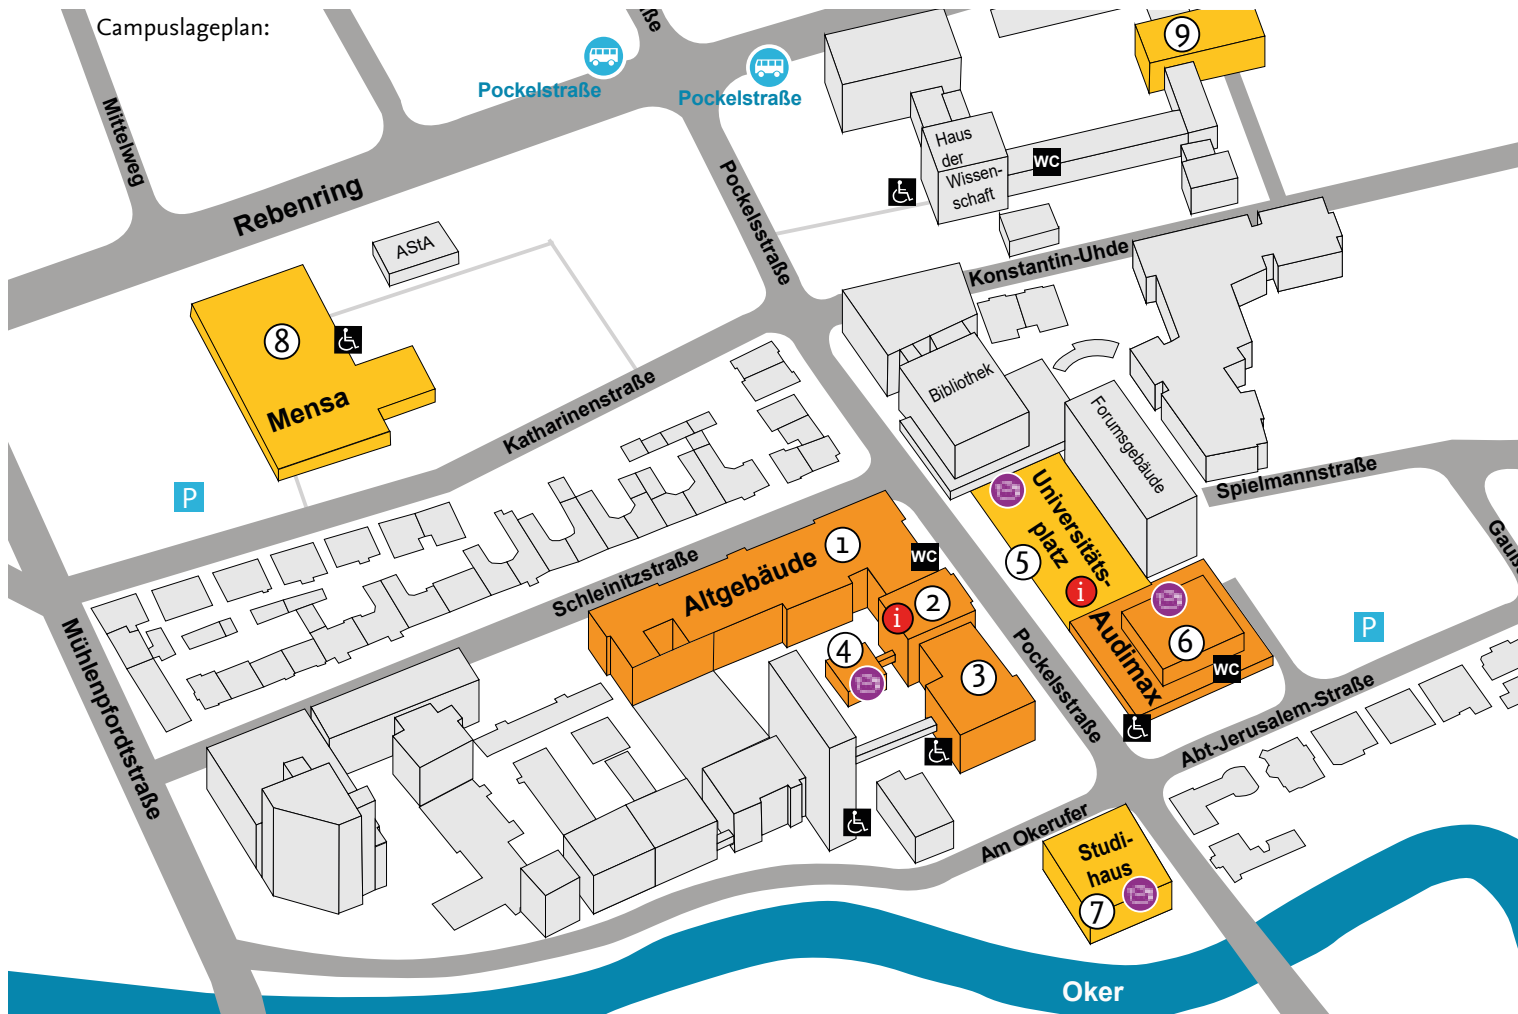

# Lageplan

- 1** Hörsäle EG: SN 19.1, SN 19.2, SN 19.3, SN 19.4, PK 4.4  
Hörsaal OG: SN 19.7  
.....
- 2** Hörsäle OG: PK 4.111 (Lehrstudio), PK 4.117, PK 4.122  
.....
- 3** Hörsäle EG: PK 4.1, PK 4.2, PK 4.3,  
Hörsaal OG: PK 4.7  
.....
- 4** **Architekturpavillon:** Formate der Fakultät für Architektur,  
Bauingenieurwesen und Umweltwissenschaften.  
.....
- 5** **Universitätsplatz:** Begrüßung durch die Präsidentin, Meet  
the Students, Kaffeewagen und Pizzastand.  
.....

- 6** Hörsaal EG: Audimax  
Hörsaal UG: UP 3.007  
.....
- 7** Studihaus  
.....
- 8** Mensa: Gutscheine einlösen!  
.....
- 9** Musiksaal (Rebenring 58)  
.....
- i** **Infopoint:** Für Fragen stehen wir jederzeit zur Verfügung.  
.....
- Meet the TU:** Findet an verschiedenen Orten auf dem  
Campus statt.  
.....

**Audimax und Universitätsplatz**

- 1 Zentrale Studienberatung
- 2 Beinrchtigt Studieren (BeSt)
- 3 Immatrikulationsamt
- 4 Hochschule für Bildende Künste Braunschweig (HBK)
- 5 International House
- 6 Studierendenwerk OstNiedersachsen
- 7 Fakultät 6 (Geistes- und Erziehungswissenschaften)
- 8 Erziehungswissenschaft
- 9 Fakultät 5 (Elektrotechnik, Informationstechnik & Physik)
- 10 Fakultät 4 (Maschinenbau)
- 11 Fakultät 3 (Architektur, Bauingenieurwesen, Umweltwissenschaften)
- 12 Fakultät 2 (Lebenswissenschaften)

**Treffpunkte Campus-Touren** ★

- 30 Institutsführung Chemie
- 31 Institutsführung Lebensmittelchemie
- 32 Meeting Point für Campus-Tour Classic
- 33 Campus backstage: Unterwegs mit Architekturstudis

**i Info-Point**