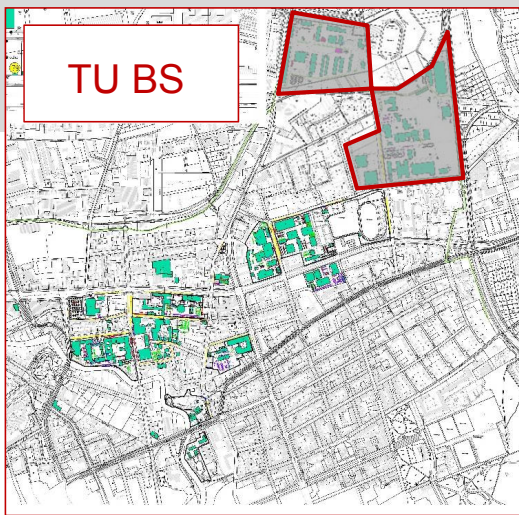

Maßnahmen am Zentralcampus

TU BS

International House
10 Einzel-, 10 Doppelbügel

Mensa 1
14 Bügel

Schleinitzstraße
40 Bügel

Grotrian
130 Bügel
2 Wetterschutzeinheiten

Okerufer
43 Einzel-, 20 Doppel-Bügel
50 Mobile Fahrradbügel

Maßnahmen am Campus Ost

INES
16 Bügel

Sportzentrum
16 Doppelbügel

Sportplatz
11 Bügel

IMN
10 Bügel

IAF
28 Bügel

PVZ
8 Doppelbügel

IWF
9 Doppelbügel
10 Bügel

Geoökologie
19 Bügel

GITZ
22 Einzel- und
20 Doppel-Bügel

Maßnahmen am Campus Nordost und Nord

**Zentrum
Schulforschung**
10 Bügel

Sportzentrum
23 Bügel

Pharmazie
39 Doppelbügel
Wetterschutzanlage

Physikzentrum
29 Bügel