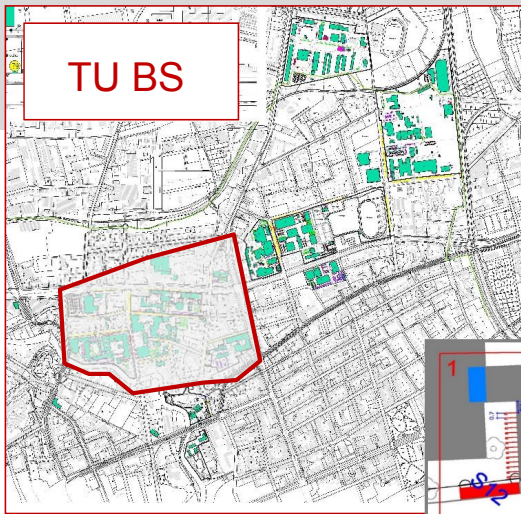

Maßnahmen am Zentralcampus

TU BS

International House
10 Einzel-, 10 Doppelbügel

Mensa 1
14 Bügel

Schleinitzstraße
40 Bügel

Grotrian
130 Bügel
2 Wetterschutzeinheiten

Okerufer
43 Einzel-, 20 Doppel-Bügel
50 Mobile Fahrradbügel

Maßnahmen am Campus Ost

INES
16 Bügel

Sportzentrum
16 Doppelbügel

Sportplatz
11 Bügel

IMN
10 Bügel

IAF
28 Bügel

PVZ
8 Doppelbügel

IWF
9 Doppelbügel
10 Bügel