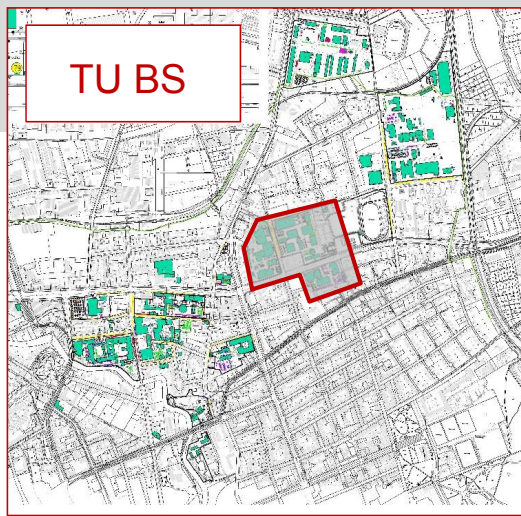

Maßnahmen am Zentralcampus

TU BS

International House
10 Einzel-, 10 Doppelbügel

Mensa 1
14 Bügel

Schleinitzstraße
40 Bügel

Grotrian
130 Bügel
2 Wetterschutzeinheiten

Okerufer
43 Einzel-, 20 Doppel-Bügel
50 Mobile Fahrradbügel

Maßnahmen am Campus Ost

INES
16 Bügel

Sportzentrum
16 Doppelbügel

Sportplatz
11 Bügel

IMN
10 Bügel

IAF
28 Bügel

PVZ
8 Doppelbügel

IWF
9 Doppelbügel
10 Bügel