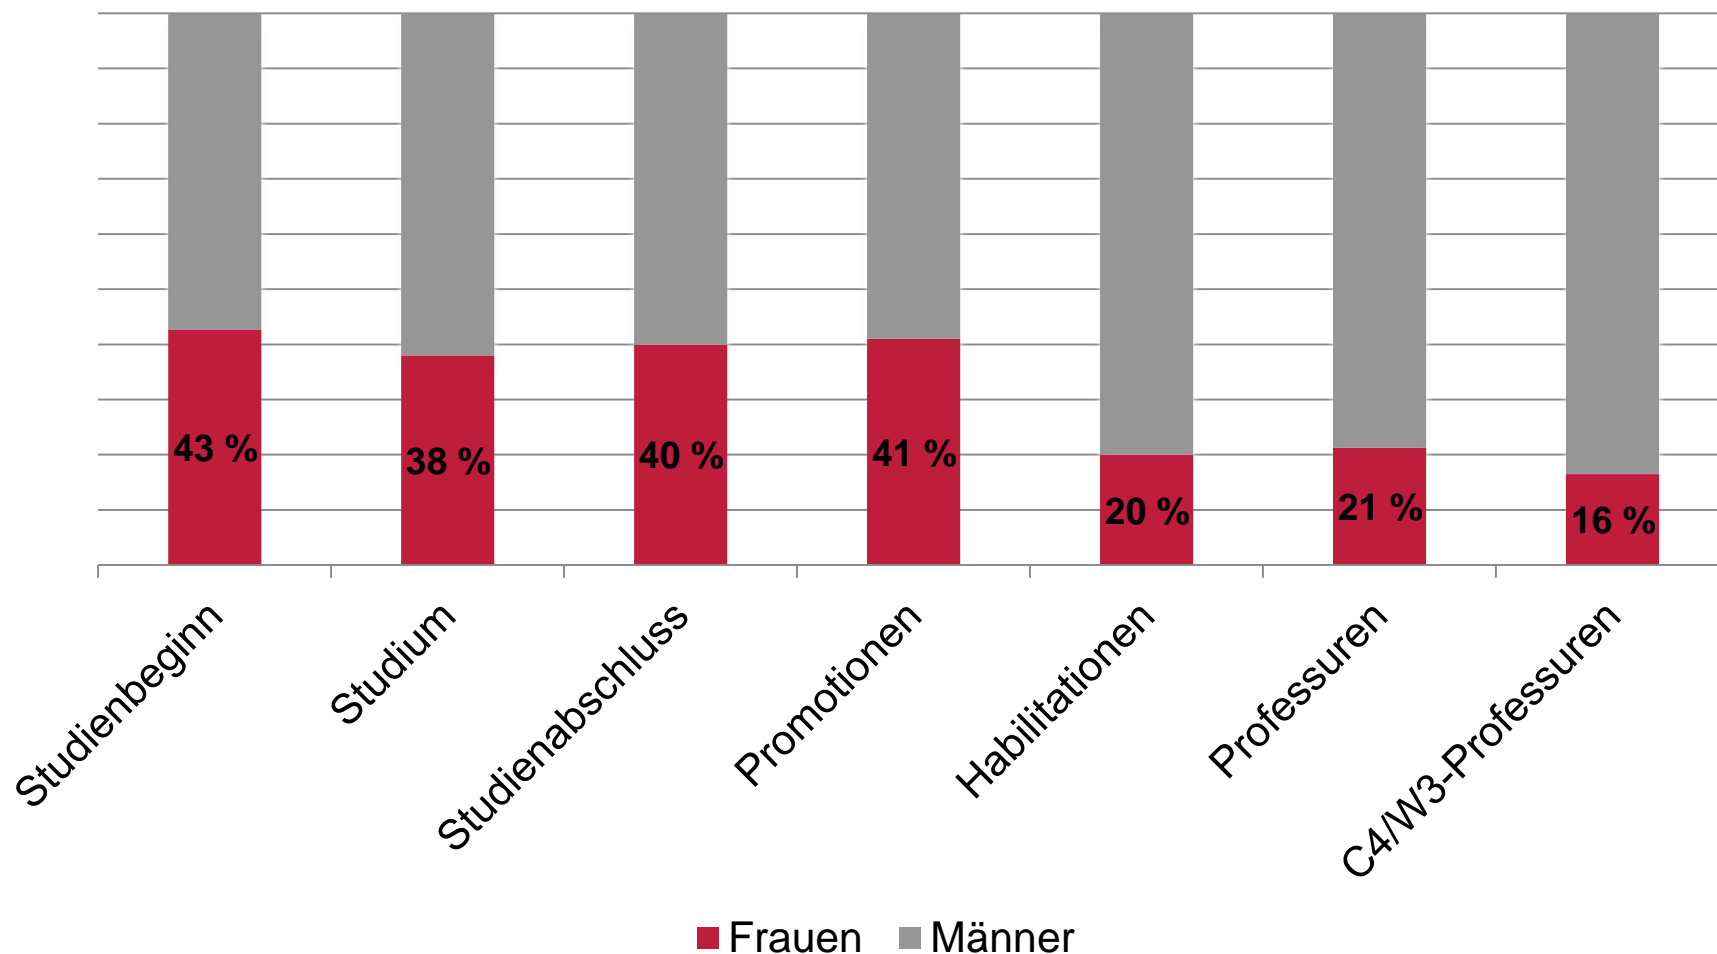

Technische
Universität
Braunschweig

Gleichstellungsbüro

Gender Equality Ticker

2016

Frauen und Männer nach Qualifikationsstufen an der TU Braunschweig (Stand: 12/2016)

Frauenanteile auf Leitungsebenen an der TU Braunschweig (Stand: 12/2016)

Studentinnen und Professorinnen im Vergleich nach Fakultäten der TU Braunschweig (Stand: 12/2016)