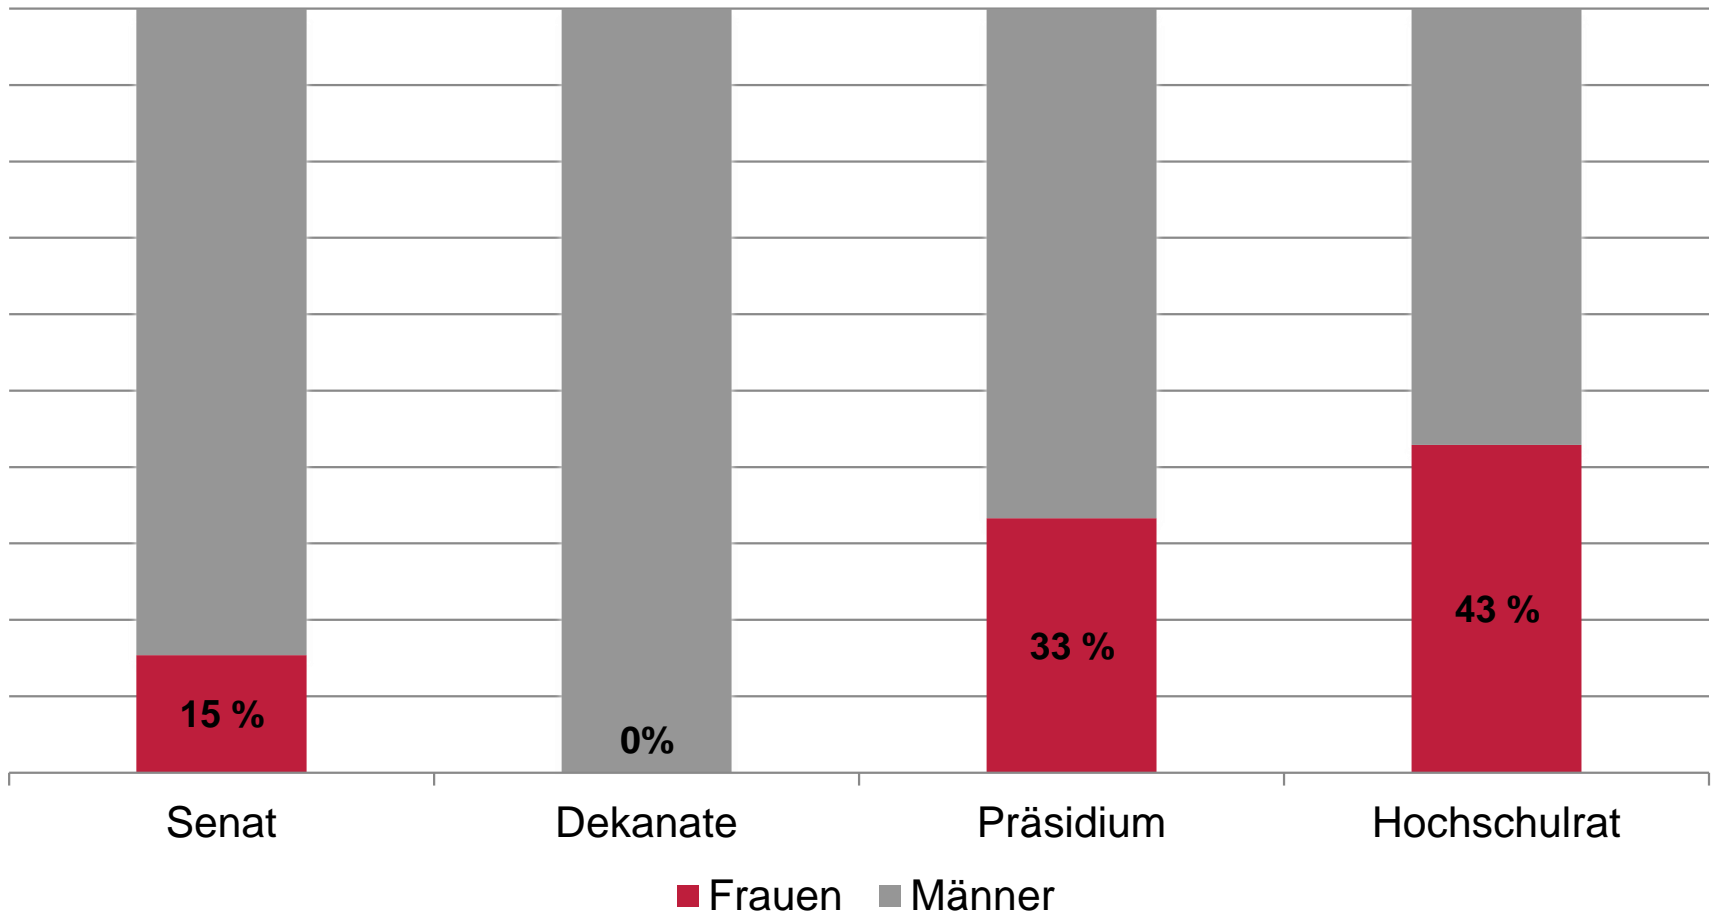

Technische
Universität
Braunschweig

Gleichstellungsbüro

Gender Equality Ticker

2016

Frauen und Männer nach Qualifikationsstufen an der TU Braunschweig (Stand: 12/2016)

Frauenanteile auf Leitungsebenen an der TU Braunschweig (Stand: 12/2016)

Studentinnen und Professorinnen im Vergleich nach Fakultäten der TU Braunschweig (Stand: 12/2016)