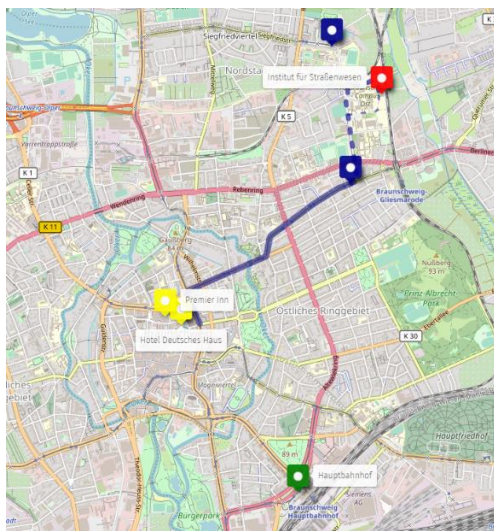

Der Hauptbahnhof Braunschweig ist mittels Fernverkehrszügen sehr gut angebunden. Er liegt südöstlich der Innenstadt. Es gibt diverse Bus- und Tramverbindungen zum Hotel und zum Institut, die über die Braunschweiger Verkehrs-AG (<https://www.bsvg.net/fahrplan/fahrplanauskunft.html>) oder über die Deutsche Bahn angezeigt werden.

Alternativ stehen am Institut ausreichend kostenfreie PKW-Parkplätze zur Verfügung. Bei der Anreise mit dem PKW der Beschilderung am Ende der Beethovenstraße folgen (die Straßenführung ist hier etwas verwirrend).

Hotelempfehlungen

In direkter fußläufiger Nähe zum Institut für Straßenwesen gibt es keine Hotels. Die nachfolgenden Hotels liegen alle zentral in der Innenstadt und sind etwa 3 km vom Institut entfernt.

[Premier Inn](#), Jöddenstraße 3   Zimmer ab 59 € (Frühstück 13,50 €)

[Hotel Deutsches Haus](#), Ruhfäutchenpl. 1   Zimmer ab 80 € (Frühstück 13,50 €)

Der Transfer zwischen Hotel und Institut kann entweder zu Fuß (30-35 min), mit der Tramlinie 3 (6 min + 10 min Fußweg) oder mit dem eScooter (Bolt oder Tier, ca. 15 min) erfolgen.

Abendveranstaltung

Am ersten Schultag wird eine Abendveranstaltung inkl. kurzer Stadtführung angeboten (Kosten im Teilnahmebetrag enthalten). Die Lokalität wird zu einem späteren Zeitpunkt mitgeteilt, liegt aber auf jeden Fall fußläufig zu den beiden Hotelempfehlungen in der Innenstadt.

Übersicht

Unter nachfolgendem Link sind die wichtigen Orte und Wege in einer Karte dargestellt:

<https://umap.openstreetmap.de/de/map/anreise-unterkunft-dsr-schulungen_35059>