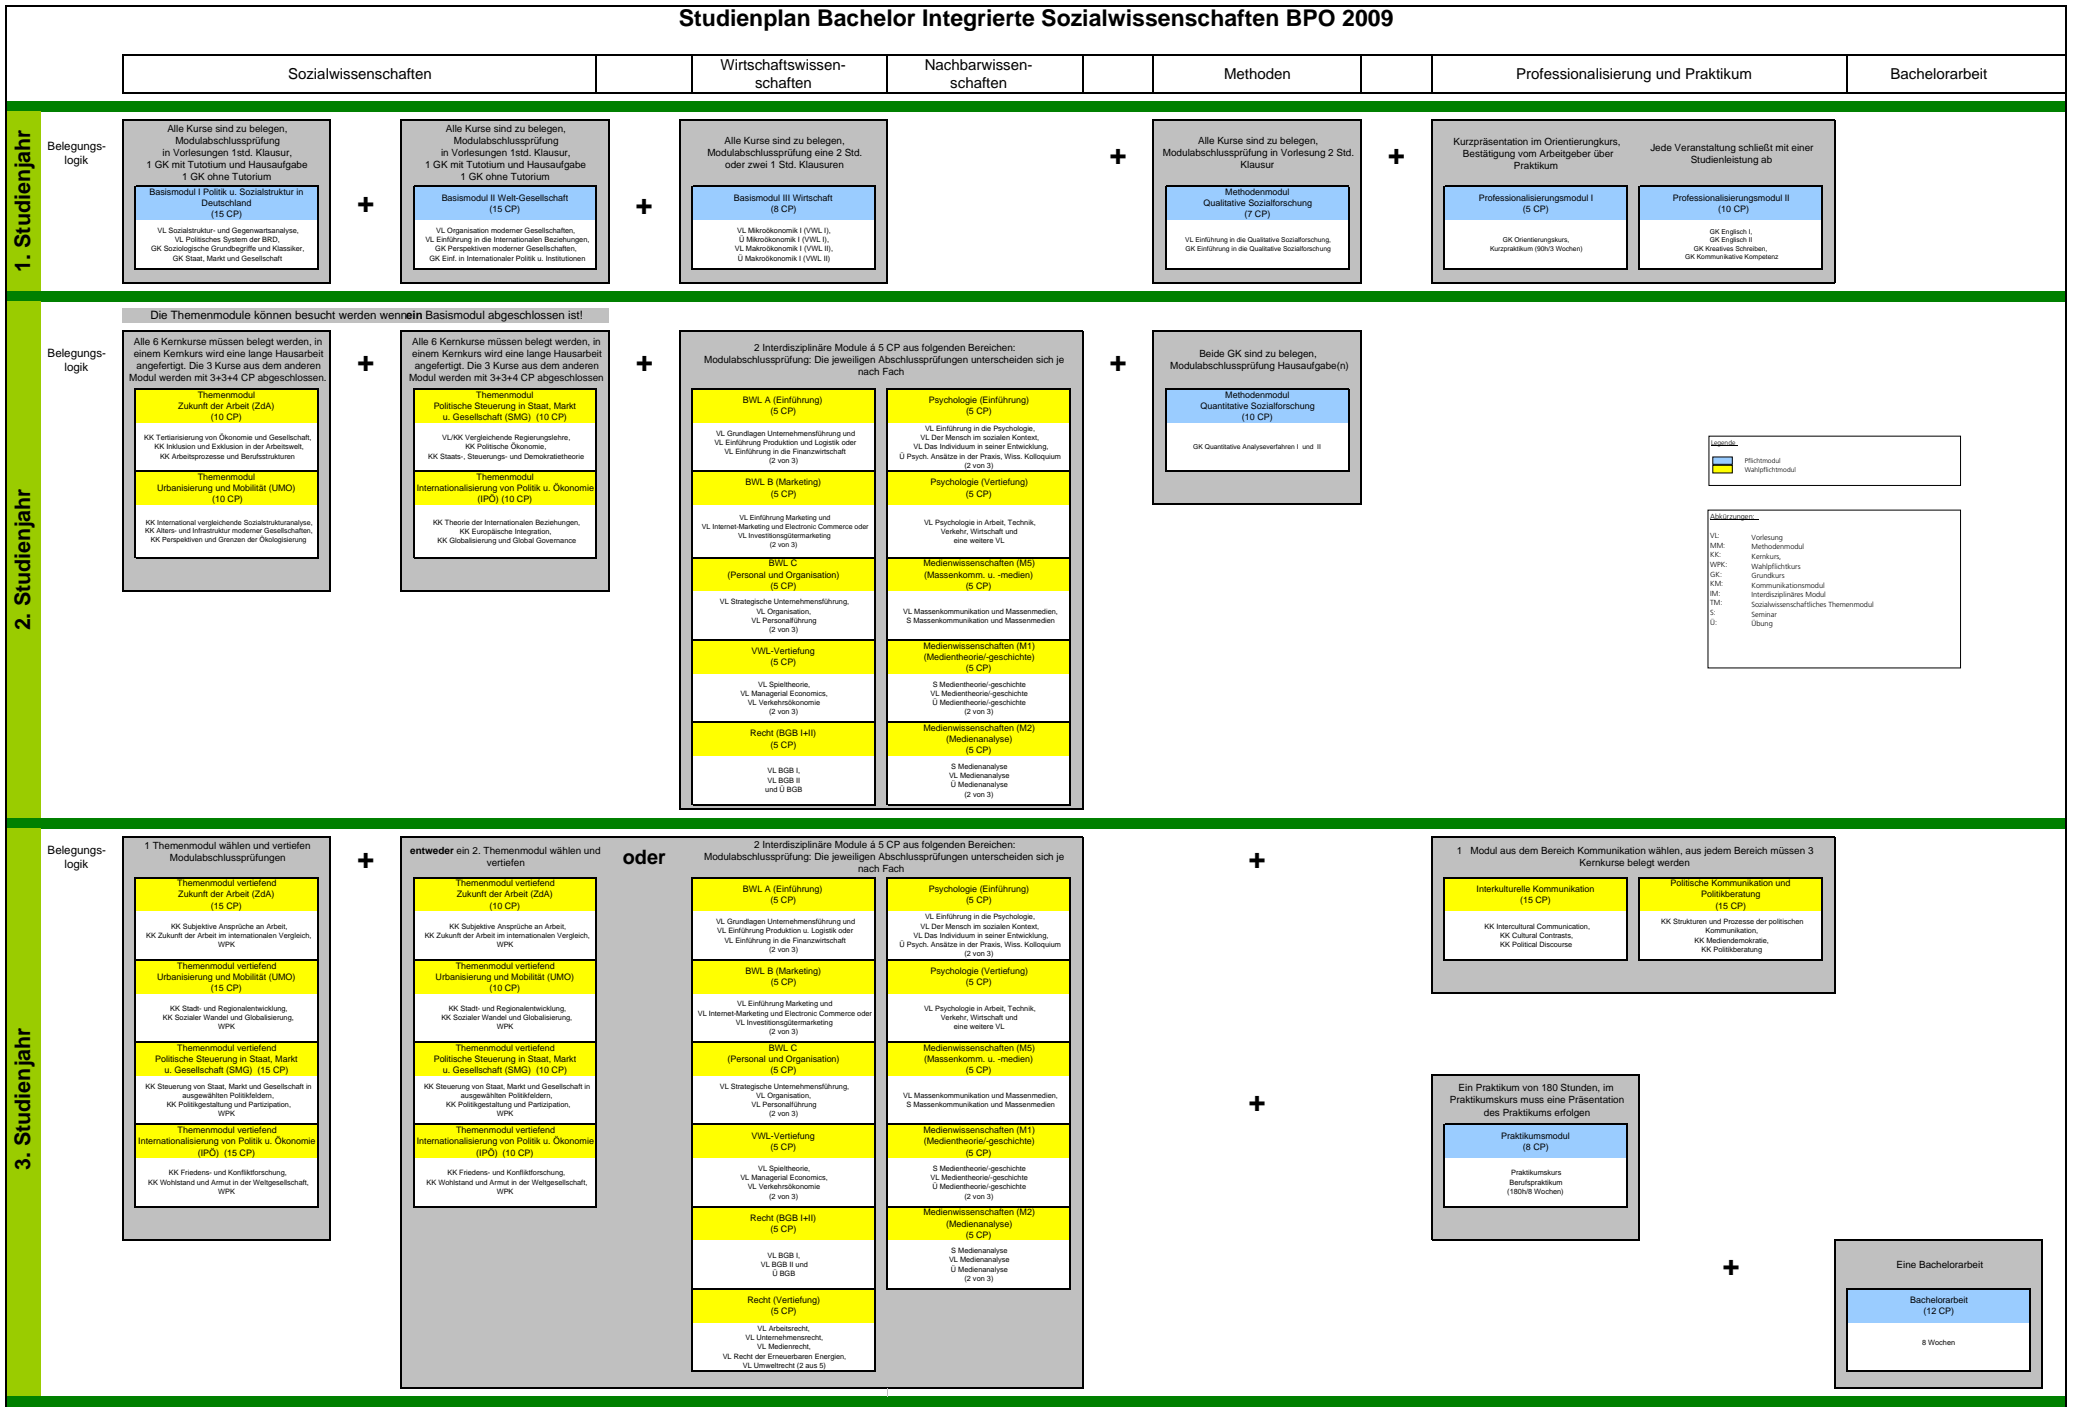

Studienplan Bachelor Integrierte Sozialwissenschaften BPO 2009

Legende:

- Pflichtmodul
- Wahlpflichtmodul

Abkürzungen:

- VL Vorlesung
- MM Methodenmodul
- KK Kernkurs,
- WPK Wahlpflichtkurs
- GK Grundkurs
- KM Kommunikationsmodul
- IM Interdisziplinäres Modul
- TM Sozialwissenschaftliches Themenmodul
- S Seminar
- Ü Übung