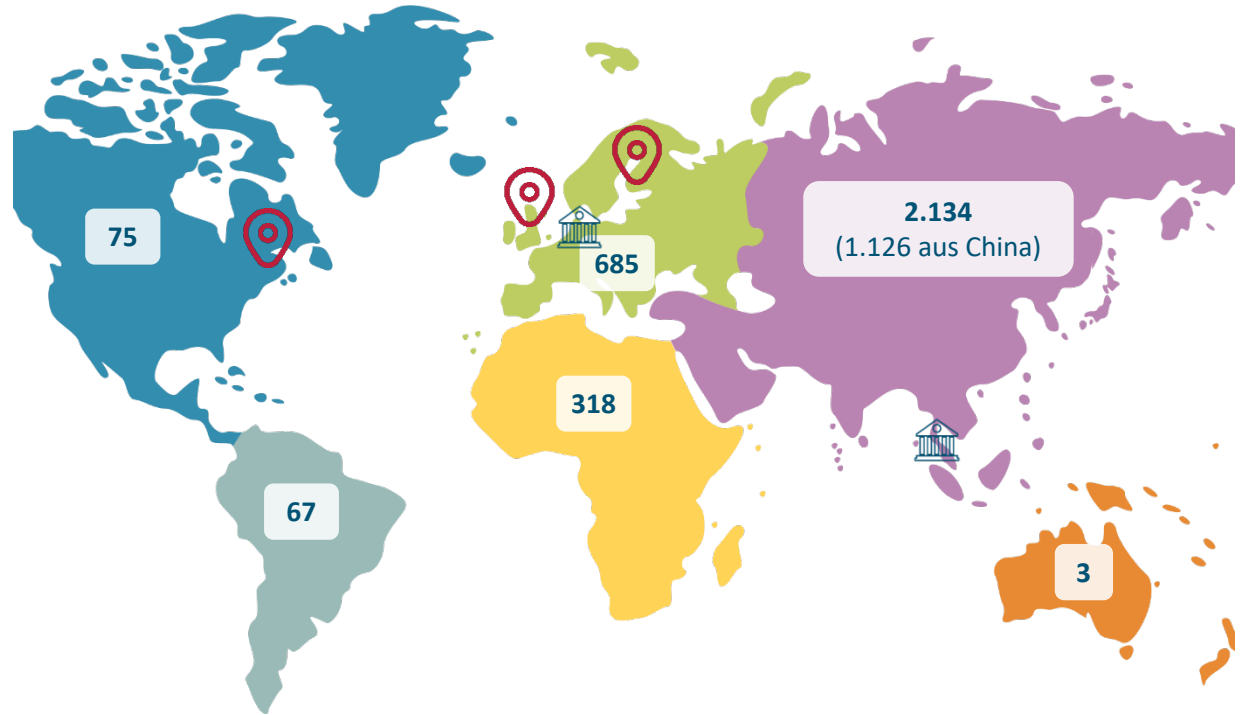

**Unsere Geschichte reicht bis ins Jahr 1745 zurück.
Damit sind wir die traditionsreichste Technische
Universität Deutschlands.**

Technische Universität mit 6 Fakultäten

01
10

Carl Friedrich Gauß Fakultät (Mathematik, Informatik, Wirtschaftswissenschaften, Sozialwissenschaften)

Fakultät für Lebenswissenschaften

Fakultät Architektur, Bauingenieurwesen und Umweltwissenschaften

Fakultät für Maschinenbau

Fakultät für Elektrotechnik, Informationstechnik und Physik

Fakultät für Geistes- und Erziehungswissenschaften

TU Braunschweig International

3.200	Studierende aus
110	Ländern ergeben
19 %	Internationals.
310	Partner-Universitäten
170	Erasmus-Programme

Strategische Partner: University of Strathclyde, Tampere University, University of Rhode Island, National Autonomous University of Mexico

Campus: Wolfsburg, Singapore

Zentrale Austauschpartner: USA, Kanada, Südamerika, Indien, China, Japan, Singapur

Unsere Forschungsschwerpunkte an der TU

Wir haben unsere Forschungsaktivitäten in 4 interdisziplinären Forschungsschwerpunkten gebündelt: