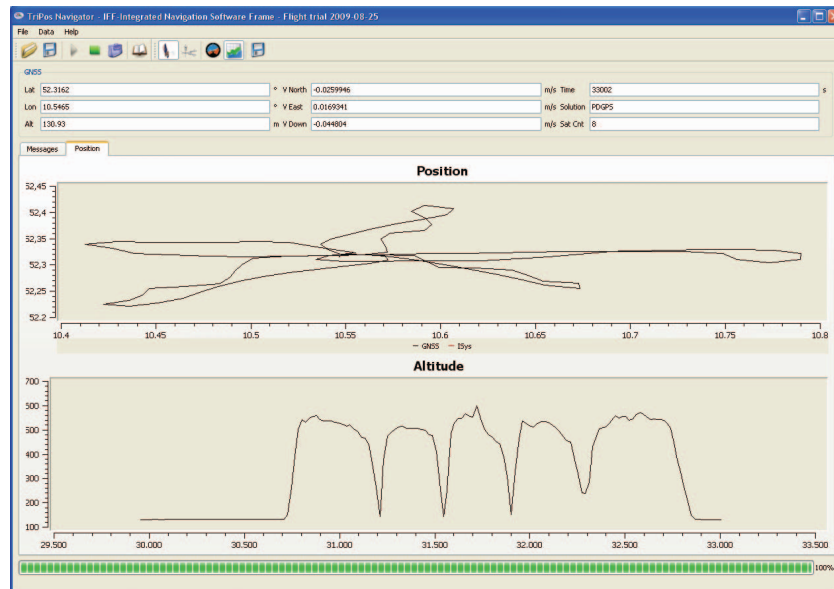

INSTITUT FÜR FLUGFÜHRUNG

Studentische Hilfskraft gesucht!

Unterstützung bei Weiterentwicklung und Pflege der
institutseigenen Navigationssoftware

Das Institut für Flugführung (IFF) der TU Braunschweig sucht zurzeit eine studentische Hilfskraft zur Unterstützung bei der Weiterentwicklung und Pflege der institutseigenen Navigationssoftware. Diese ist in C++ umgesetzt und zeichnet sich durch einen modularen Aufbau aus.

Der Aufgabenbereich umfasst:

- Implementation von Algorithmen
- Weiterentwicklung und Durchführung von Testverfahren
- Unterstützung bei Umstrukturierungstätigkeiten

Zur Durchführung der Tätigkeiten sind Kenntnisse und möglichst Erfahrung im objektorientierten Programmieren unter C++ erforderlich. Kenntnisse im Bereich der Satellitennavigation, Trägheitsnavigation und integrierter Navigation sind wünschenswert, können aber auch im Rahmen der Tätigkeit erworben bzw. weiter ausgebaut werden. Eine Kopplung der Tätigkeiten mit einer Studien- oder Diplomarbeit ist möglich.